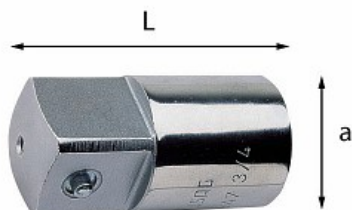

RACCORDO AUMENTATORE

247 1/4

ISO 3316

- Acciaio speciale altamente legato al Cromo Vanadio
- Esecuzione cromata

Dettagli famiglia

Codice	<input type="checkbox"/> Attacco quadro femmina "	<input checked="" type="checkbox"/> Attacco quadro maschio "	L mm	a mm	Q.tà x conf.	Prezzo listino
U02470004	1/4	3/8	25	12	5	€ 6.25

Serie / Configurazioni

Articoli

519 M 273 - Modulo in spugna bicolore assortito (50 pz)

Stanley Black & Decker Italia S.r.l.

Sede legale: Via Energy Park 6 - 20871 Vimercate (MB)
Sede operativa: Via Volta 3 - 21020 Monvalle (VA) Italia
Partita IVA e C.F.: 03225990138